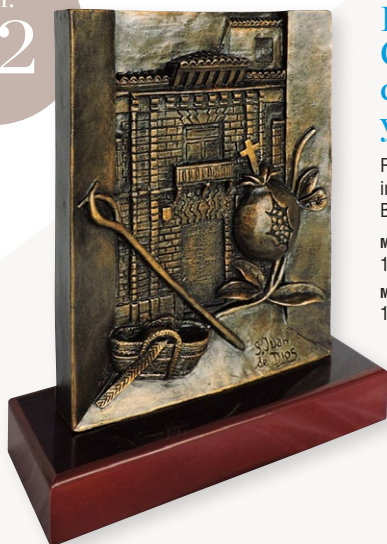

la tienda del museo

Ref. 01

Tarjetero de taracea granadina

Realizado en madera, con logotipo de la orden.

Ref. 02

Relieve Casa de los Pisa con granada y capacha

Realizado en resina imitación bronce viejo. Base de madera barnizada.

MEDIDAS RELIEVE: 19 cm x 15 cm x 2 cm

MEDIDAS PEANA: 19 cm x 3 cm x 6 cm

Ref. 04

Imagen de San Juan de Dios de cerámica vidriada

Con o sin pedestal de madera.

MEDIDAS CON PEDESTAL: 24 cm x 14 cm x 5 cm

Ref. 03

Relieve Casa de los Pisa con granada y capacha

Realizado en resina imitación bronce verde. Base de madera barnizada.

MEDIDAS RELIEVE: 19 cm x 15 cm x 2 cm

MEDIDAS PEANA: 19 cm x 3 cm x 6 cm

Ref. 05

Icono de San Juan de Dios

Ref.
13

Granada redonda con granates

Oro de 18 quilates.
MEDIDAS: 3,7 cm

Ref.
15

Granada plana con ramas

Oro de 18 quilates.

Ref.
16

Granada plana con rama