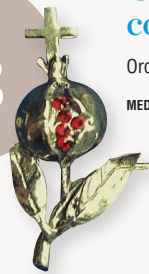

Ref.
09

Imagen de San Juan de Dios

Talla en madera policromada.

MEDIDAS: 19 cm x 15 cm x 2 cm

Ref.
10

Imagen de San Juan de Dios

Barro cocido y policromado.
MEDIDAS: 12 cm x 4,5 cm x 4 cm

Ref.
11

Imagen de San Juan de Dios

Marmolina policromada.
MEDIDAS: 19 cm x 15 cm x 2 cm

Ref.
12

Granada redonda con granates

Plata de ley.
MEDIDAS: 3,7 cm

Ref.
14

Granada plana con ramas

Plata de ley.

Ref.
13

Granada redonda con granates

Oro de 18 quilates.
MEDIDAS: 3,7 cm

Ref.
15

Granada plana con ramas

Oro de 18 quilates.

Ref.
16

Granada plana con rama

Metal plateado.
MEDIDAS: 2 cm

Ref.
17

Granada plana con hojas

Plata de ley.

Ref.
18

Granada plana con hojas

Oro de 18 quilates.

El precio de las piezas de oro es aproximado, ya que depende de la cotización del oro en el momento de su encargo.