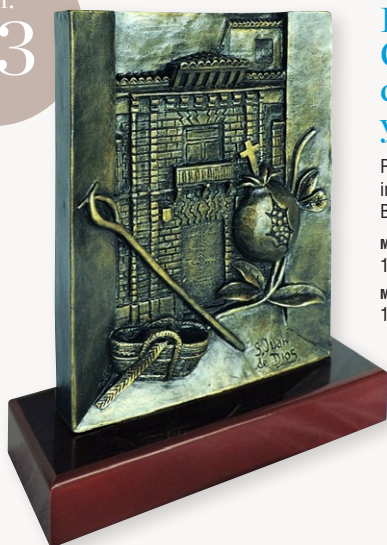

la tienda del museo

Ref. 01

Tarjetero de taracea granadina

Realizado en madera, con logotipo de la orden.

Ref. 02

Relieve Casa de los Pisa con granada y capacha

Realizado en resina imitación bronce viejo. Base de madera barnizada.

MEDIDAS RELIEVE: 19 cm x 15 cm x 2 cm

MEDIDAS PEANA: 19 cm x 3 cm x 6 cm

Ref. 04

Imagen de San Juan de Dios de cerámica vidriada

Con o sin pedestal de madera.

MEDIDAS CON PEDESTAL: 24 cm x 14 cm x 5 cm

Ref. 03

Relieve Casa de los Pisa con granada y capacha

Realizado en resina imitación bronce verde. Base de madera barnizada.

MEDIDAS RELIEVE: 19 cm x 15 cm x 2 cm

MEDIDAS PEANA: 19 cm x 3 cm x 6 cm

Ref. 05

Icono de San Juan de Dios