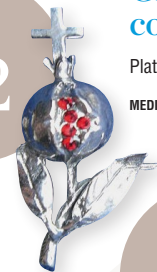

Relieve Casa de los Pisa con granada y capacha

Realizado en resina imitación bronce verde. Base de madera barnizada.

MEDIDAS RELIEVE: 19 cm x 15 cm x 2 cm

MEDIDAS PEANA: 19 cm x 3 cm x 6 cm

Ref. 05

Icono de San Juan de Dios

Ref.
07

Imagen de San Juan de Dios

Talla en madera estofada y policromada.

MEDIDAS: 19 cm x 15 cm x 2 cm

Ref.
08

Imagen de San Juan de Dios

Talla en madera estofada y policromada.

MEDIDAS: 19 cm x 15 cm x 2 cm

Ref.
09

Imagen de San Juan de Dios

Talla en madera policromada.

MEDIDAS: 19 cm x 15 cm x 2 cm

Ref.
10

Imagen de San Juan de Dios

Barro cocido y policromado.
MEDIDAS: 12 cm x 4,5 cm x 4 cm

Ref.
11

Imagen de San Juan de Dios

Marmolina policromada.
MEDIDAS: 19 cm x 15 cm x 2 cm

Ref.
12

Granada redonda con granates

Plata de ley.
MEDIDAS: 3,7 cm

Ref.
14

Granada plana con ramas

Plata de ley.